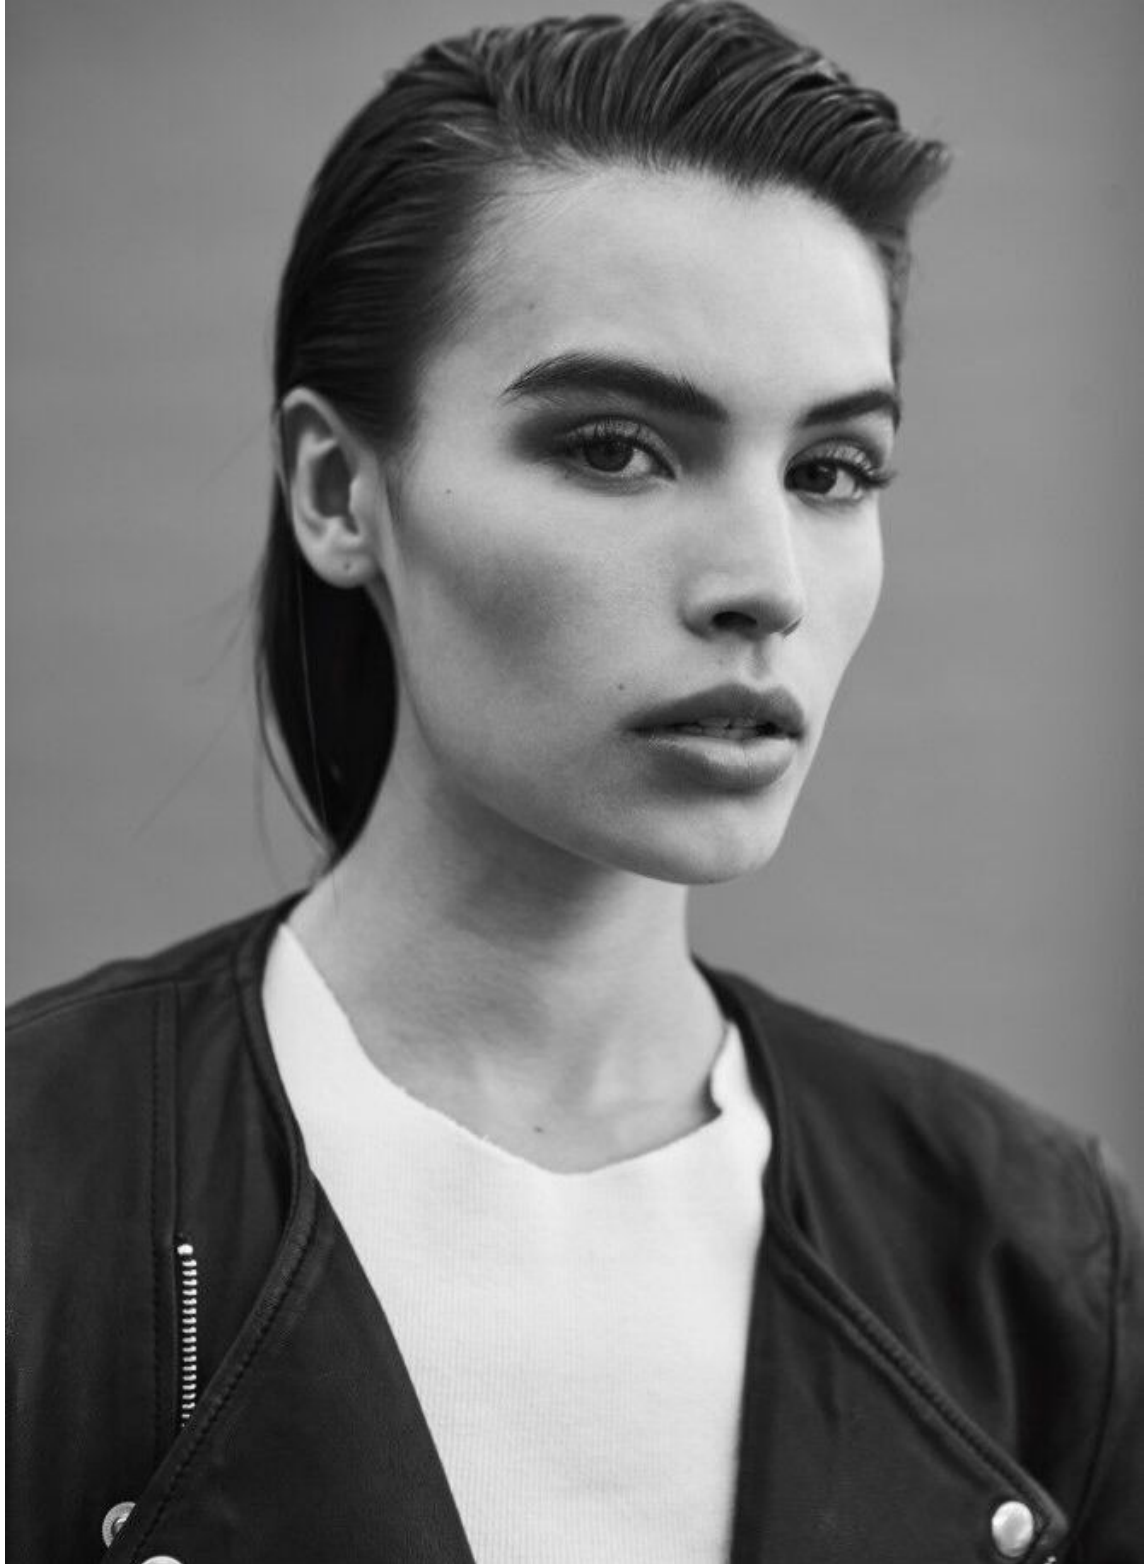

ANA PAU VALLE

height 5'9.5 · bust 32.5" · cup B · waist 23" · hips 35.5" · dress 36 EU/6 US/8 UK
shoes size 38 EU/7 US/5 UK · hair brown · eyes green

ANA PAU VALLE

height 5'9.5 · bust 32.5" · cup B · waist 23" · hips 35.5" · dress 36 EU/6 US/8 UK
shoes size 38 EU/7 US/5 UK · hair brown · eyes green